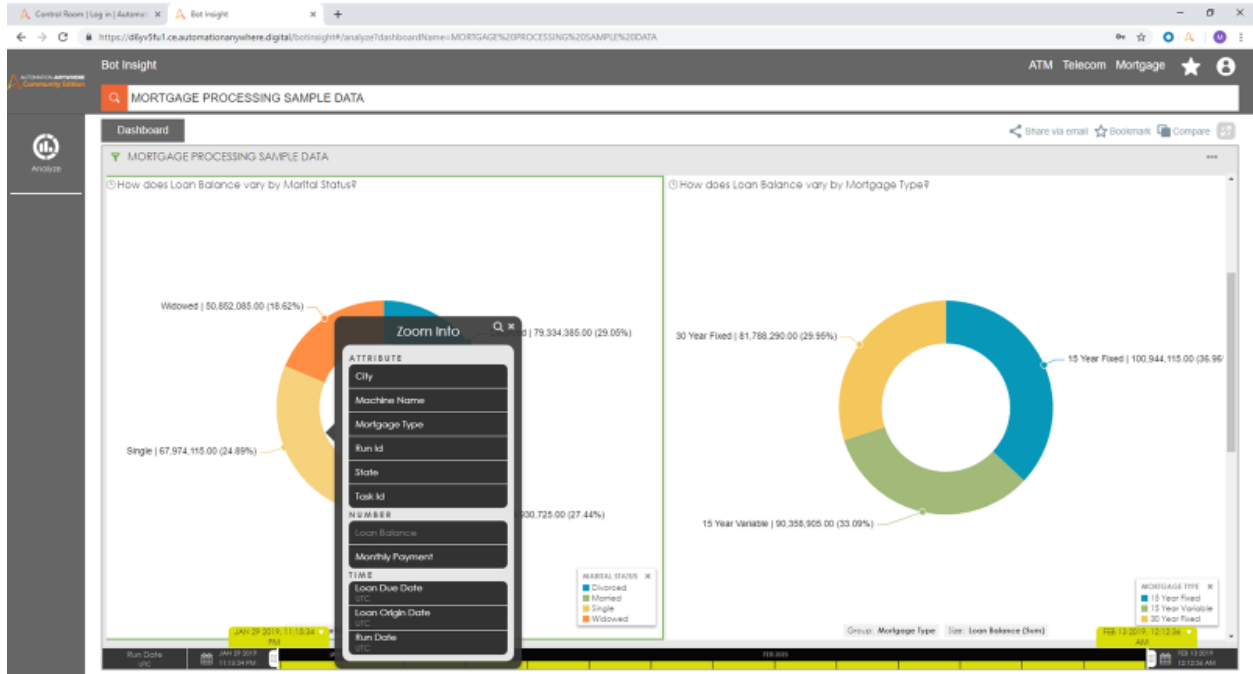

또는 캘리포니아와 같이 특정 주에서 처리된 모기지 세부 정보를 볼 수 있습니다.