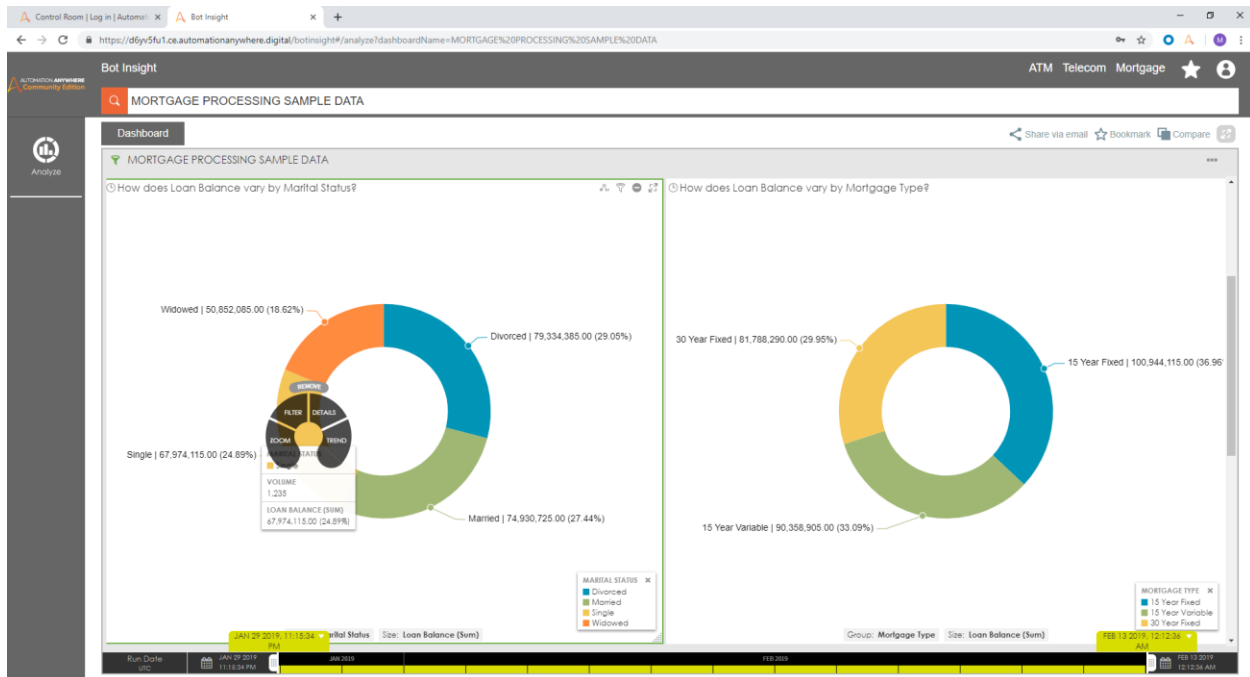

COMMUNITY EDITION

Bot Insight

시작

Automation Anywhere Community Edition Bot Insight 데모를 시작합니다.

시작하기

시작하려면 환영 메일에서 전달받은 자격 증명을 사용하여 컨트롤 룸에 로그인해야 합니다. "Launch BOT Insight"를 클릭하여 Operational and Business Insights 를 시작합니다.

Bot Insight 는 실행 중인 봇을 위한 통합 없이도 실시간으로 운영 및 비즈니스 분석을 제공합니다. 여러분이 기능에 익숙해질 수 있도록 샘플 데이터를 제공하고 있습니다.

이렇게 제공되는 샘플 데이터 세트는 ATM 데이터, 통신 데이터 및 모기지 데이터입니다.

다음의 특정 뷰는 모기지 대출 데이터에 대한 대시보드입니다.

다양한 항목을 클릭하여 분석 상세 내용을 확인할 수 있습니다.