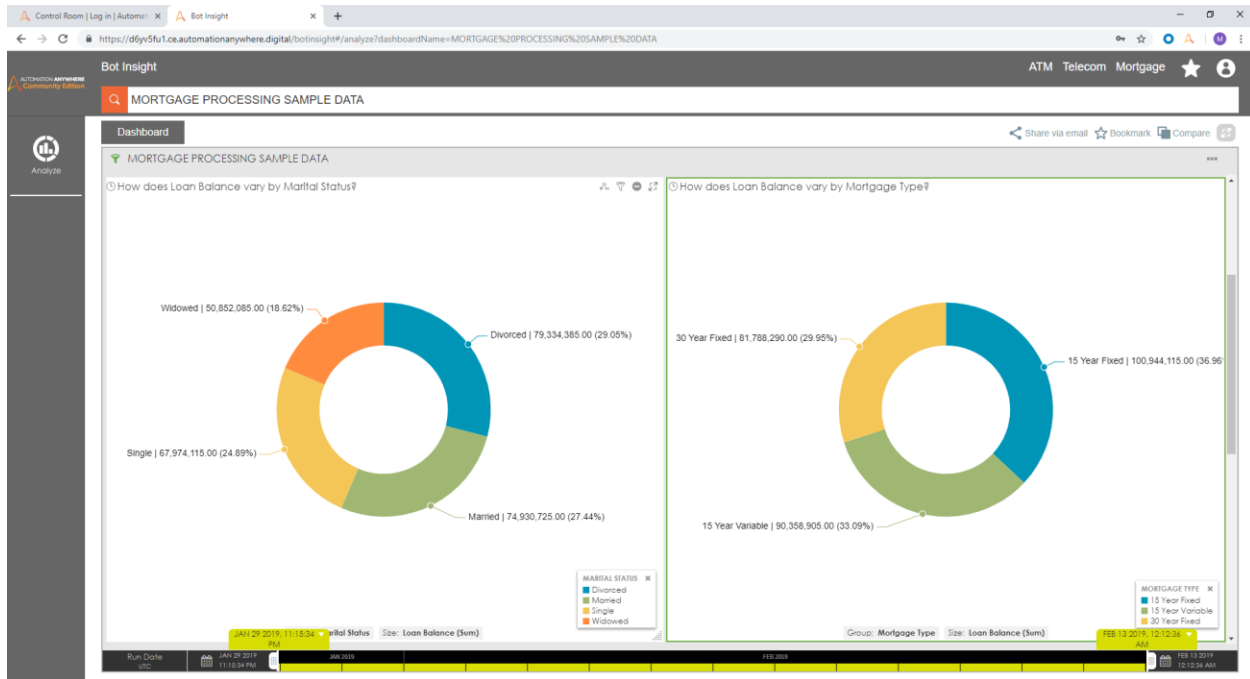

COMMUNITY EDITION

Bot Insight

시작

Automation Anywhere Community Edition Bot Insight 데모를 시작합니다.

시작하기

시작하려면 환영 메일에서 전달받은 자격 증명을 사용하여 컨트롤 룸에 로그인해야 합니다. "Launch BOT Insight"를 클릭하여 Operational and Business Insights 를 시작합니다.

Bot Insight 는 실행 중인 봇을 위한 통합 없이도 실시간으로 운영 및 비즈니스 분석을 제공합니다. 여러분이 기능에 익숙해질 수 있도록 샘플 데이터를 제공하고 있습니다.

이렇게 제공되는 샘플 데이터 세트는 ATM 데이터, 통신 데이터 및 모기지 데이터입니다.

다음의 특정 뷰는 모기지 대출 데이터에 대한 대시보드입니다.

다양한 항목을 클릭하여 분석 상세 내용을 확인할 수 있습니다.