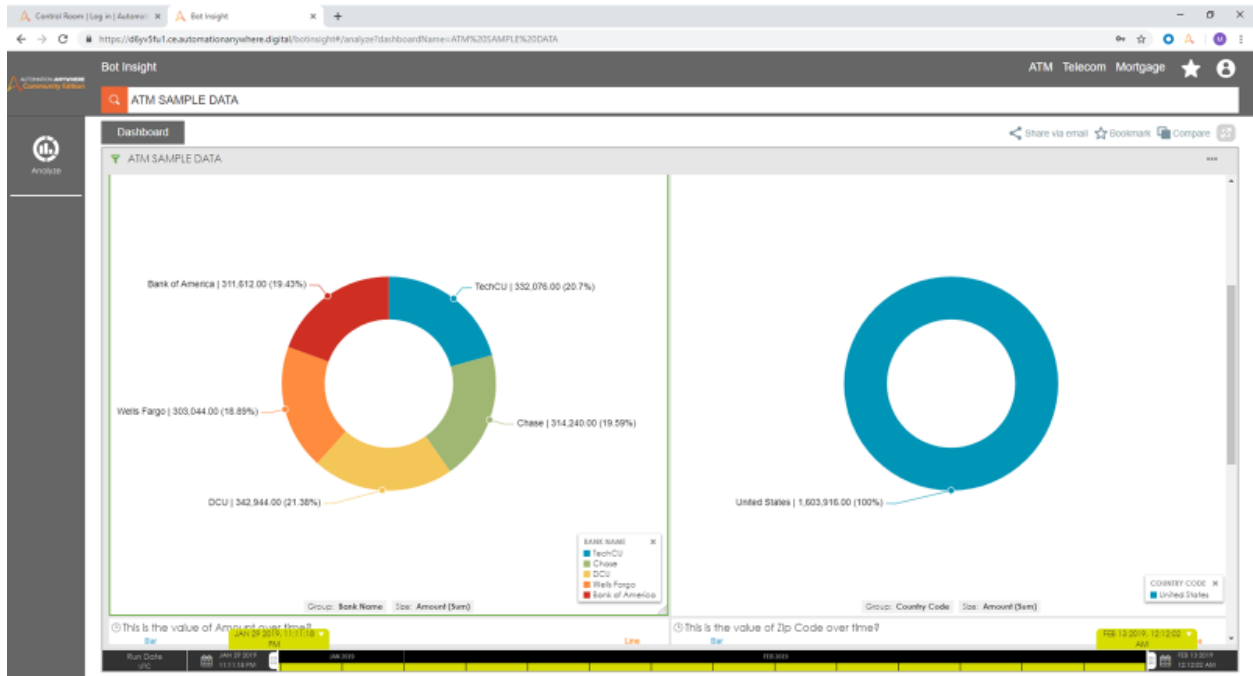

예를 들면 특정 주에 있는 은행의 ATM 거래에 관한 지리적 데이터를 볼 수 있습니다.