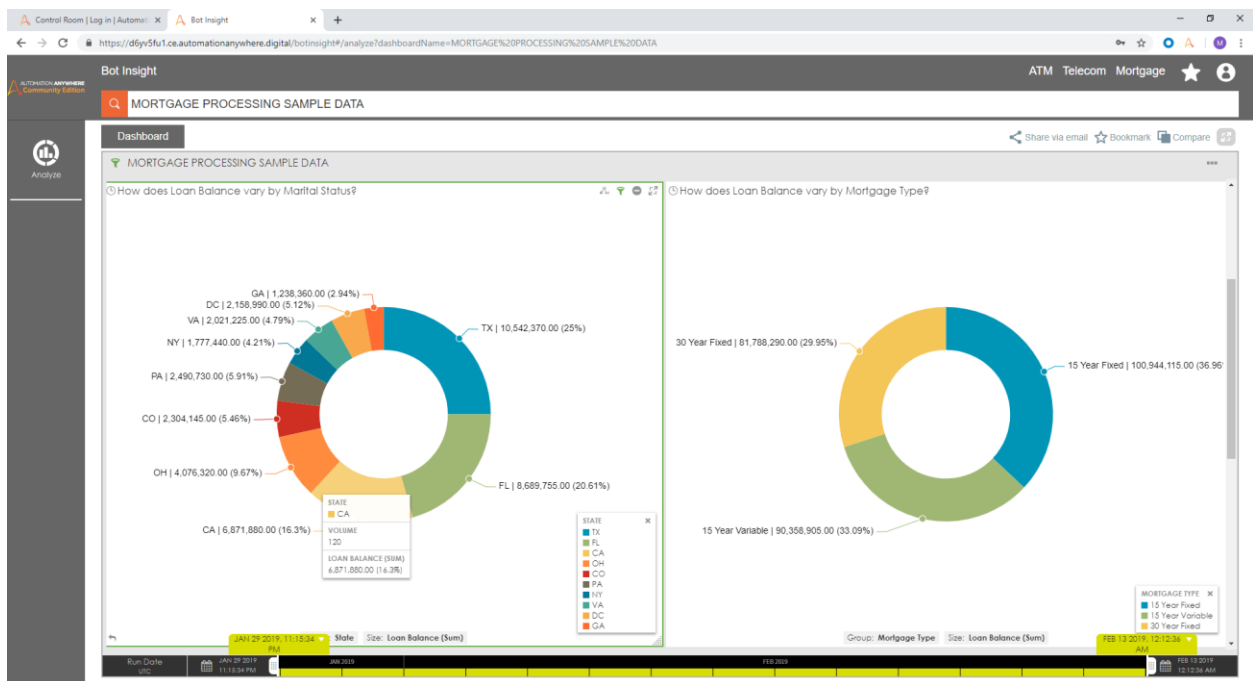

또는 캘리포니아와 같이 특정 주에서 처리된 모기지 세부 정보를 볼 수 있습니다.