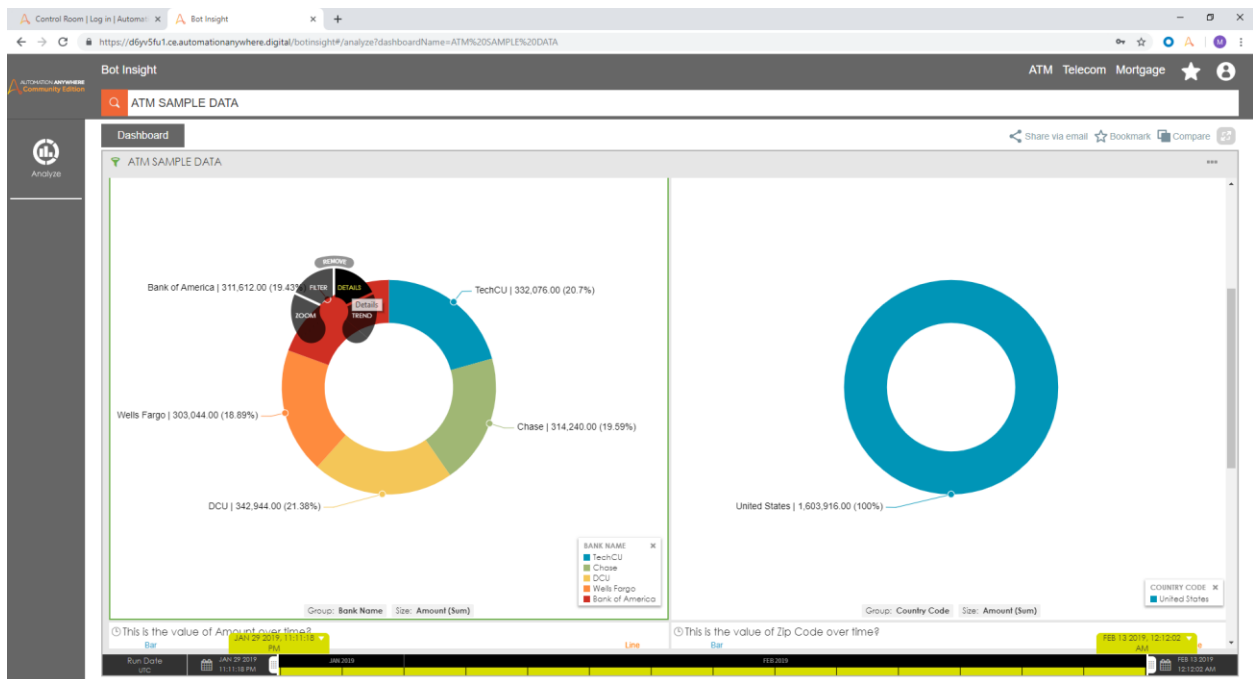

예를 들면 특정 주에 있는 은행의 ATM 거래에 관한 지리적 데이터를 볼 수 있습니다.